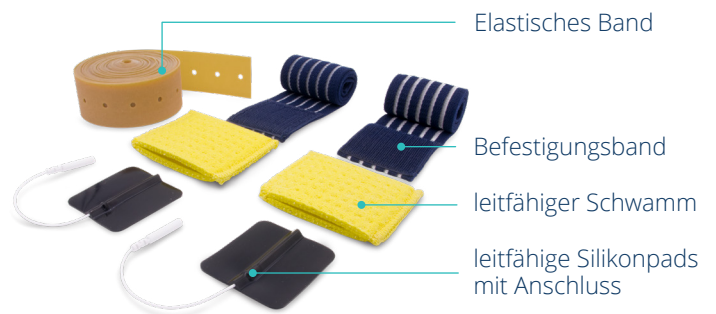

Das Animal Kit beinhaltet leitfähige Silikonpads mit 2mm Anschlüssen die in angefeuchtete leitfähige Schwämme eingeführt und mit elastischen Bändern an deinem Tier angebracht werden.