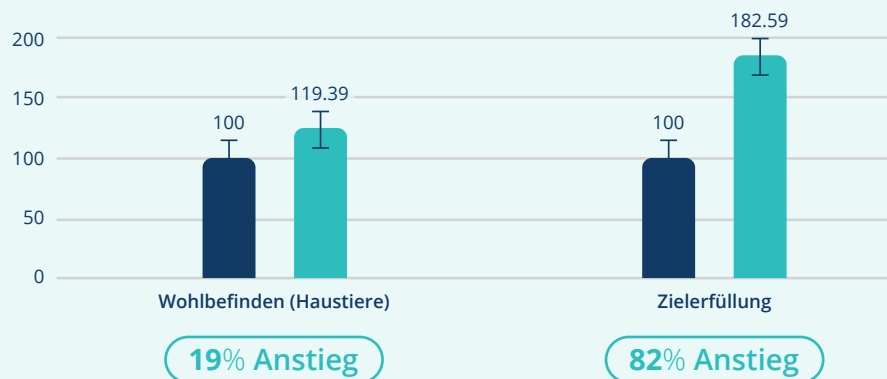

Healy Animal Modul Studie*

■ Bei Beginn ■ Nach 14 Tagen